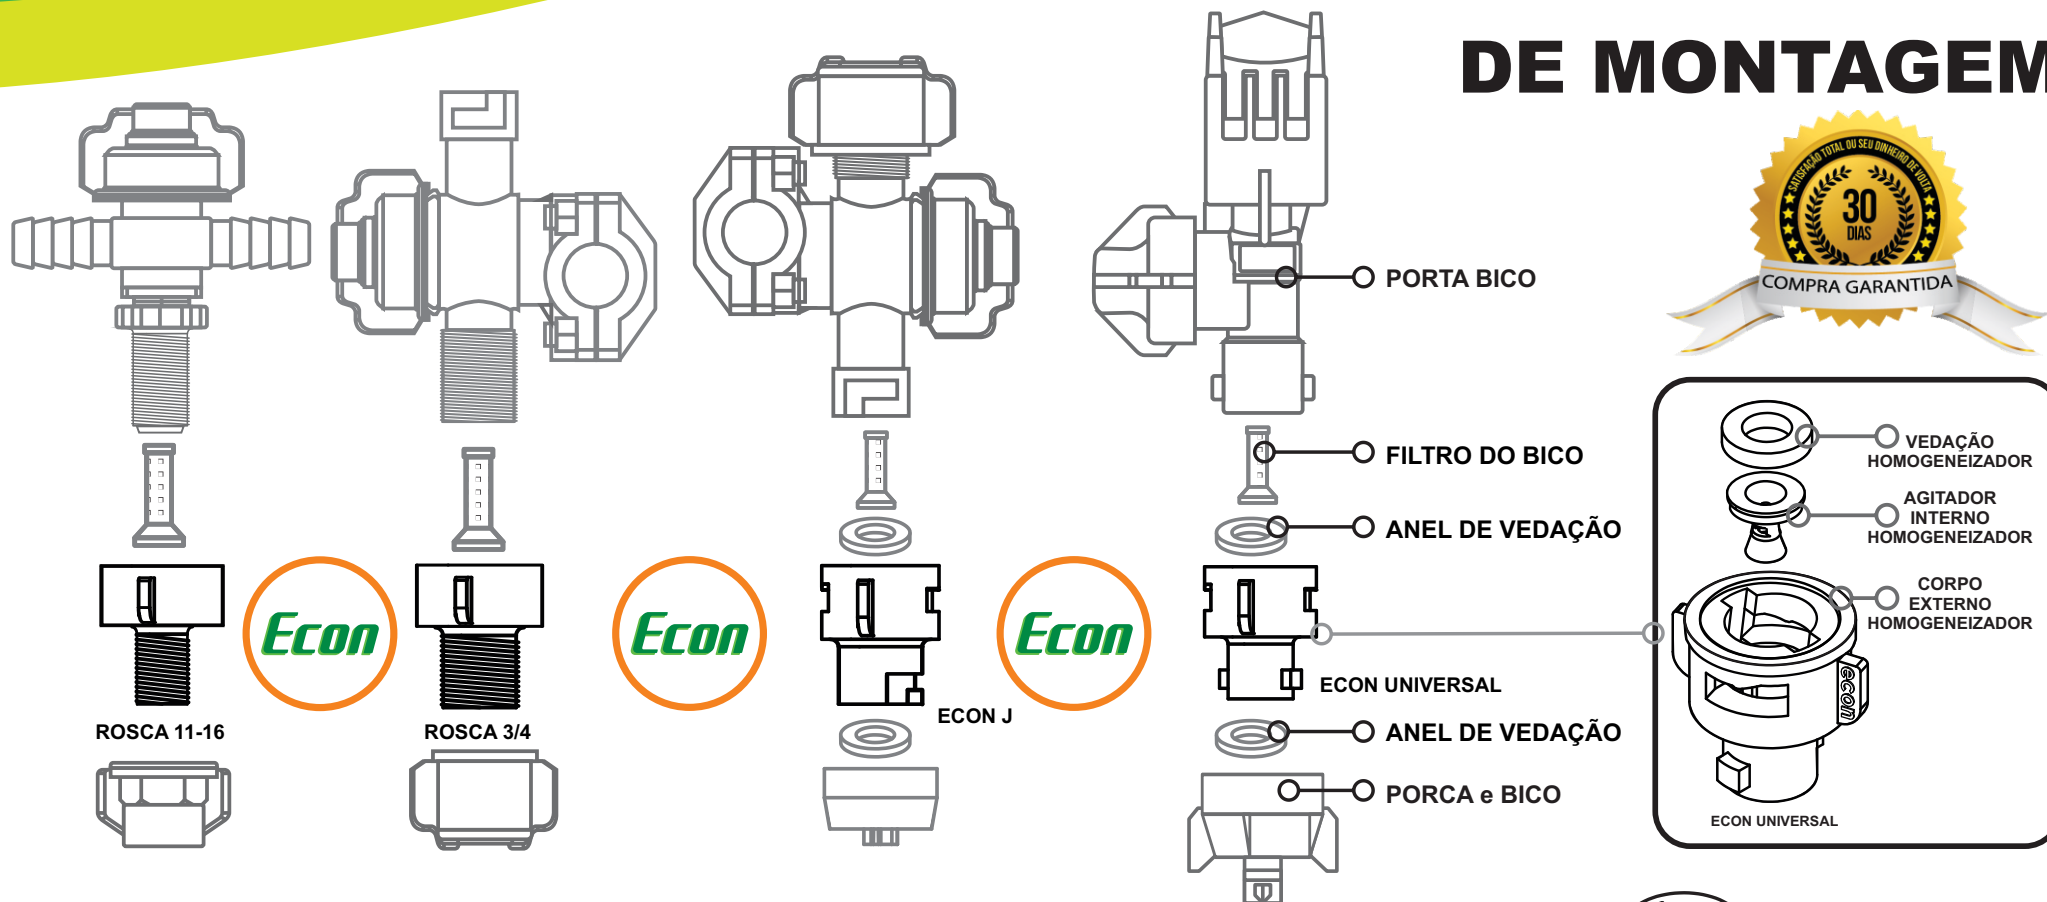

VISÃO GERAL DE MONTAGEM

ILUSTRAÇÃO DE MONTAGEM COM PORTA-BICOS

1. - Corpo externo homogeneizador
2. - Agitador interno homogeneizador
3. - Vedação homogeneizador

Observações: As vedações de borracha são cedidas em conjunto com nossos produtos, porém, por não ser de nossa fabricação, poderão ser facilmente encontradas em comercio local.

www.econ.agr.br
contato@econ.agr.br

VISÃO GERAL DE MONTAGEM

- ✓ Auxiliar na Redução de Deriva
- ✓ Melhoria no Padrão de Gotas
- ✓ Garante Maior Cobertura
- ✓ Melhora Deposição da Calda
- ✓ Alta Uniformidade da Aplicação